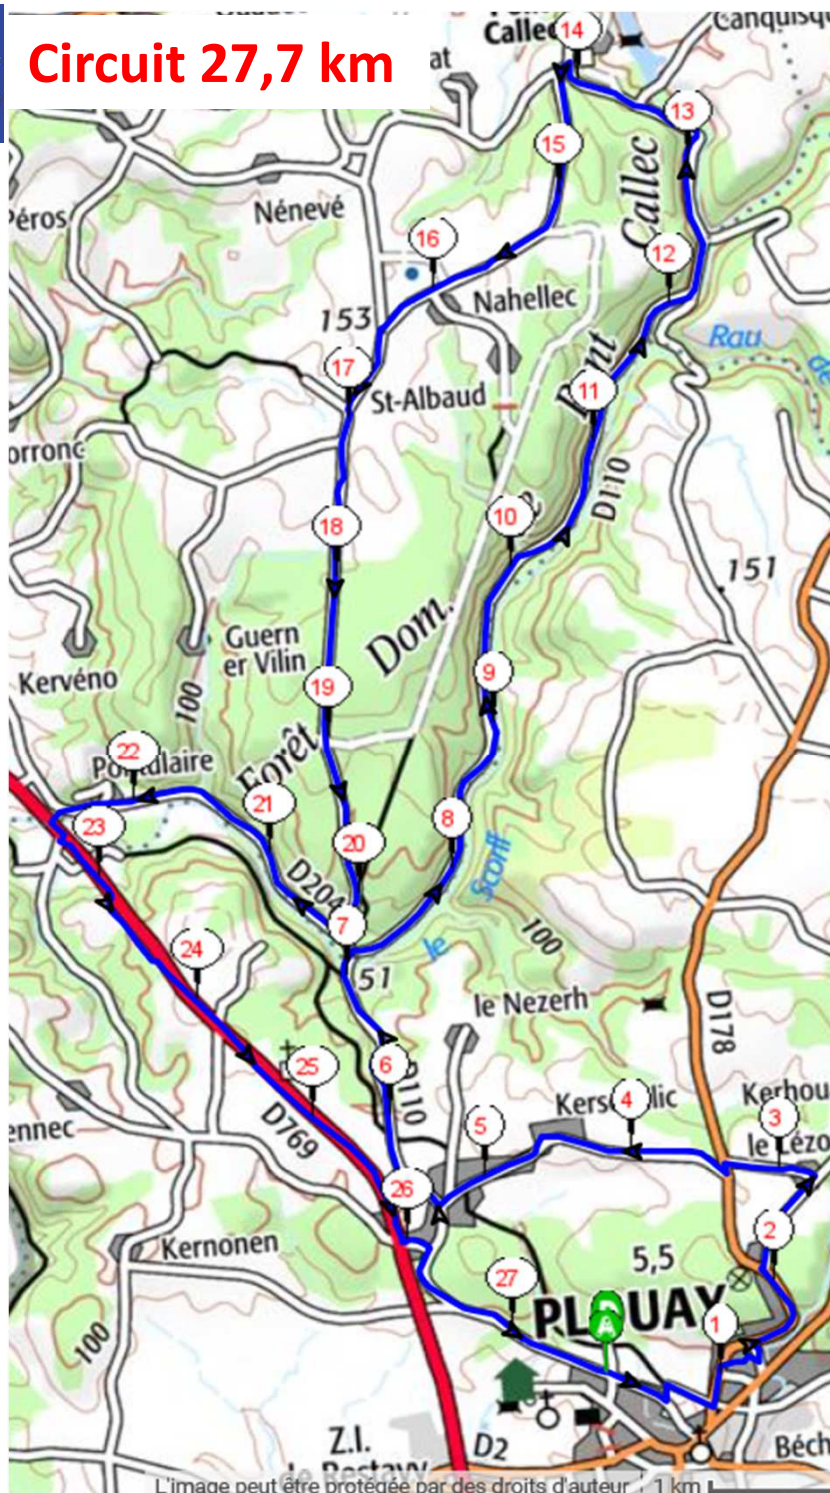

**SAMEDI 25**

GP de Plouay  
Lorient Agglomération  
Trophée

**UCI** WOMEN'S  
WORLDTOUR

**125,5 km**

4 Tours de circuit de 27,7 km

+ 1tour de 14,7 km

Départ : 13h40

Arrivée : 16h48

**CIRCUIT:** 14,7km

RD 769 bis,

rue de kreiz er prat,

rue neuve, rue Georges Brassens,

rue du moulin, RD 178,

route du lezot,

RD 178, VC8, RD 110, VC2 , VC5,

RD 204, RD 769, RD 769bis

**Circuit 27,7 km**

**Circuit 14,7 km**